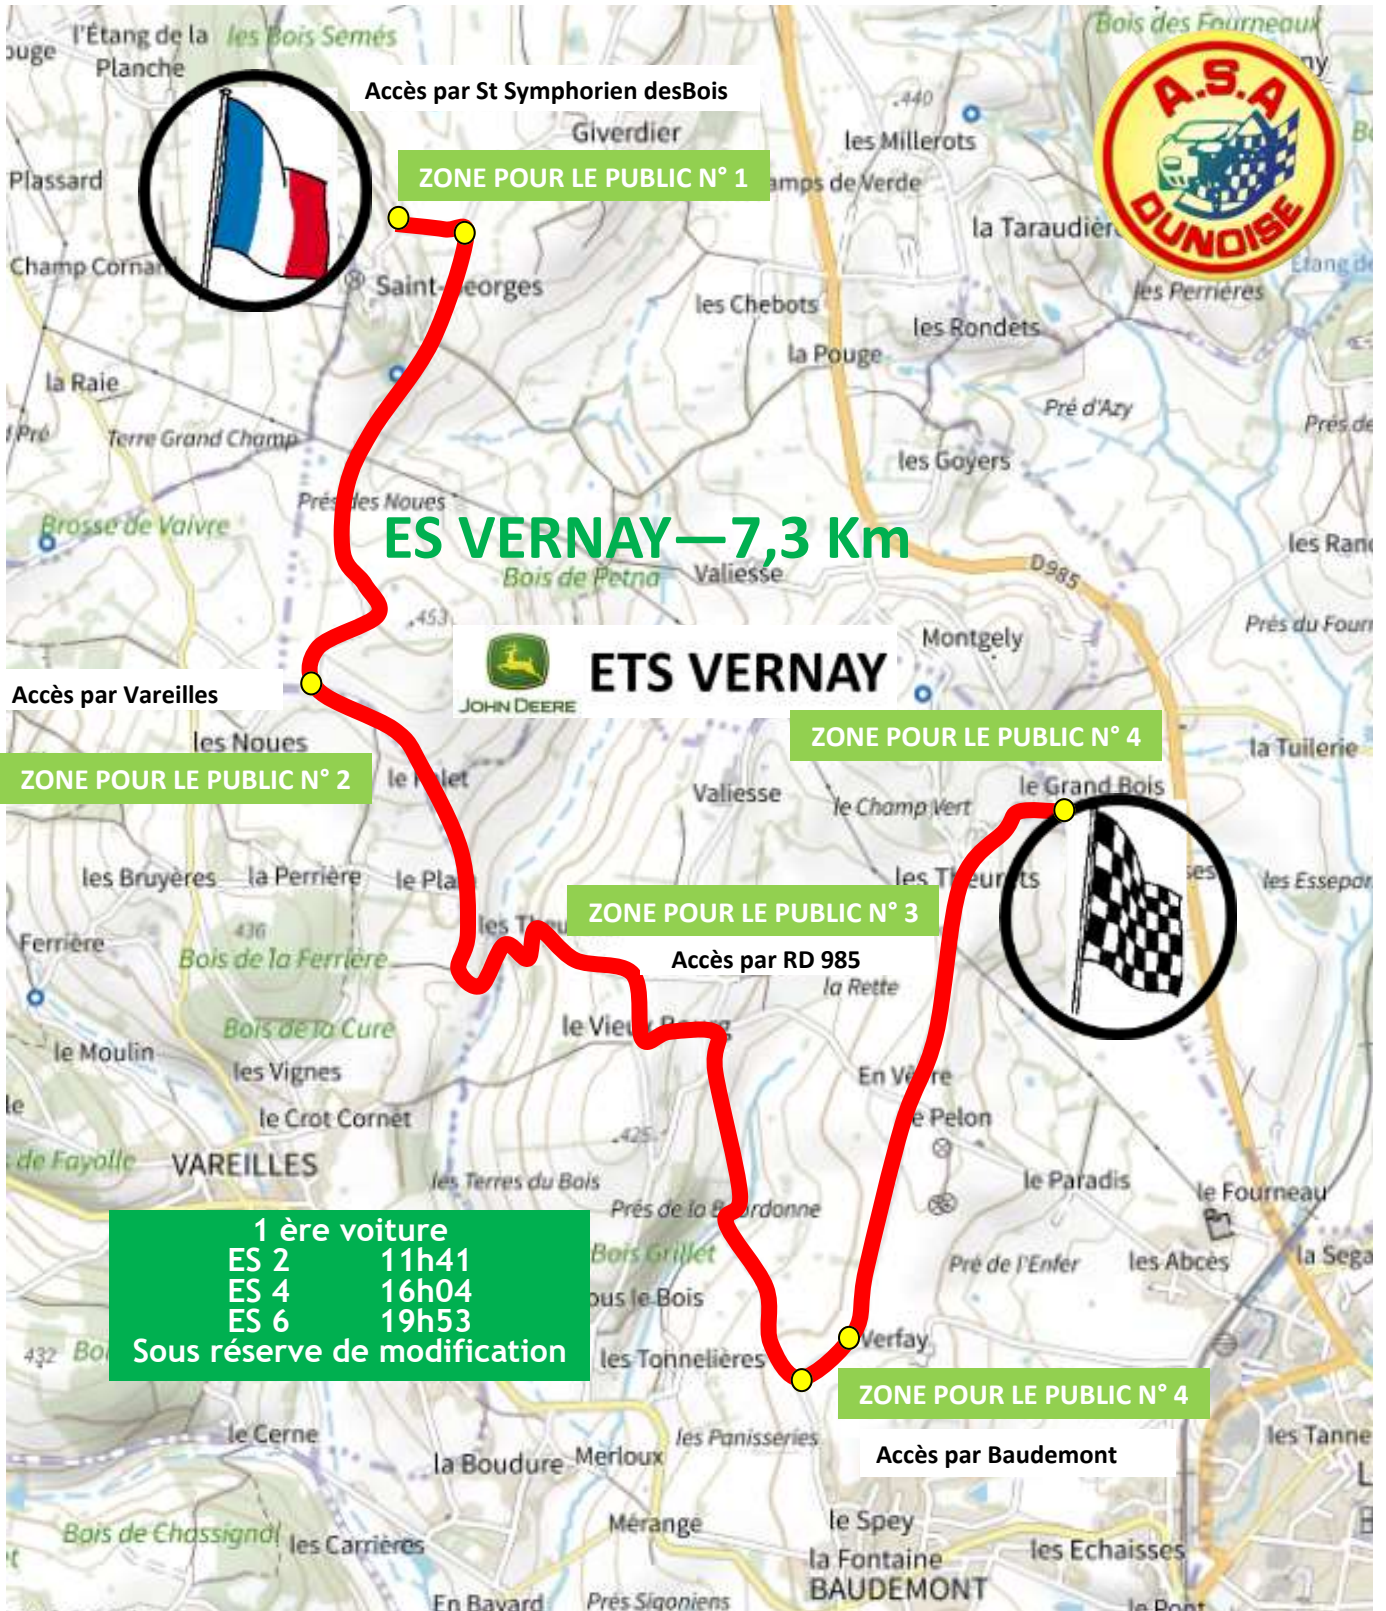

RALLYE DU BRIONNAIS 2024
Plan Général ES 2- 4- 6 VERNAY 7,3 Km

1 ère voiture	
ES 2	11h41
ES 4	16h04
ES 6	19h53
Sous réserve de modification	