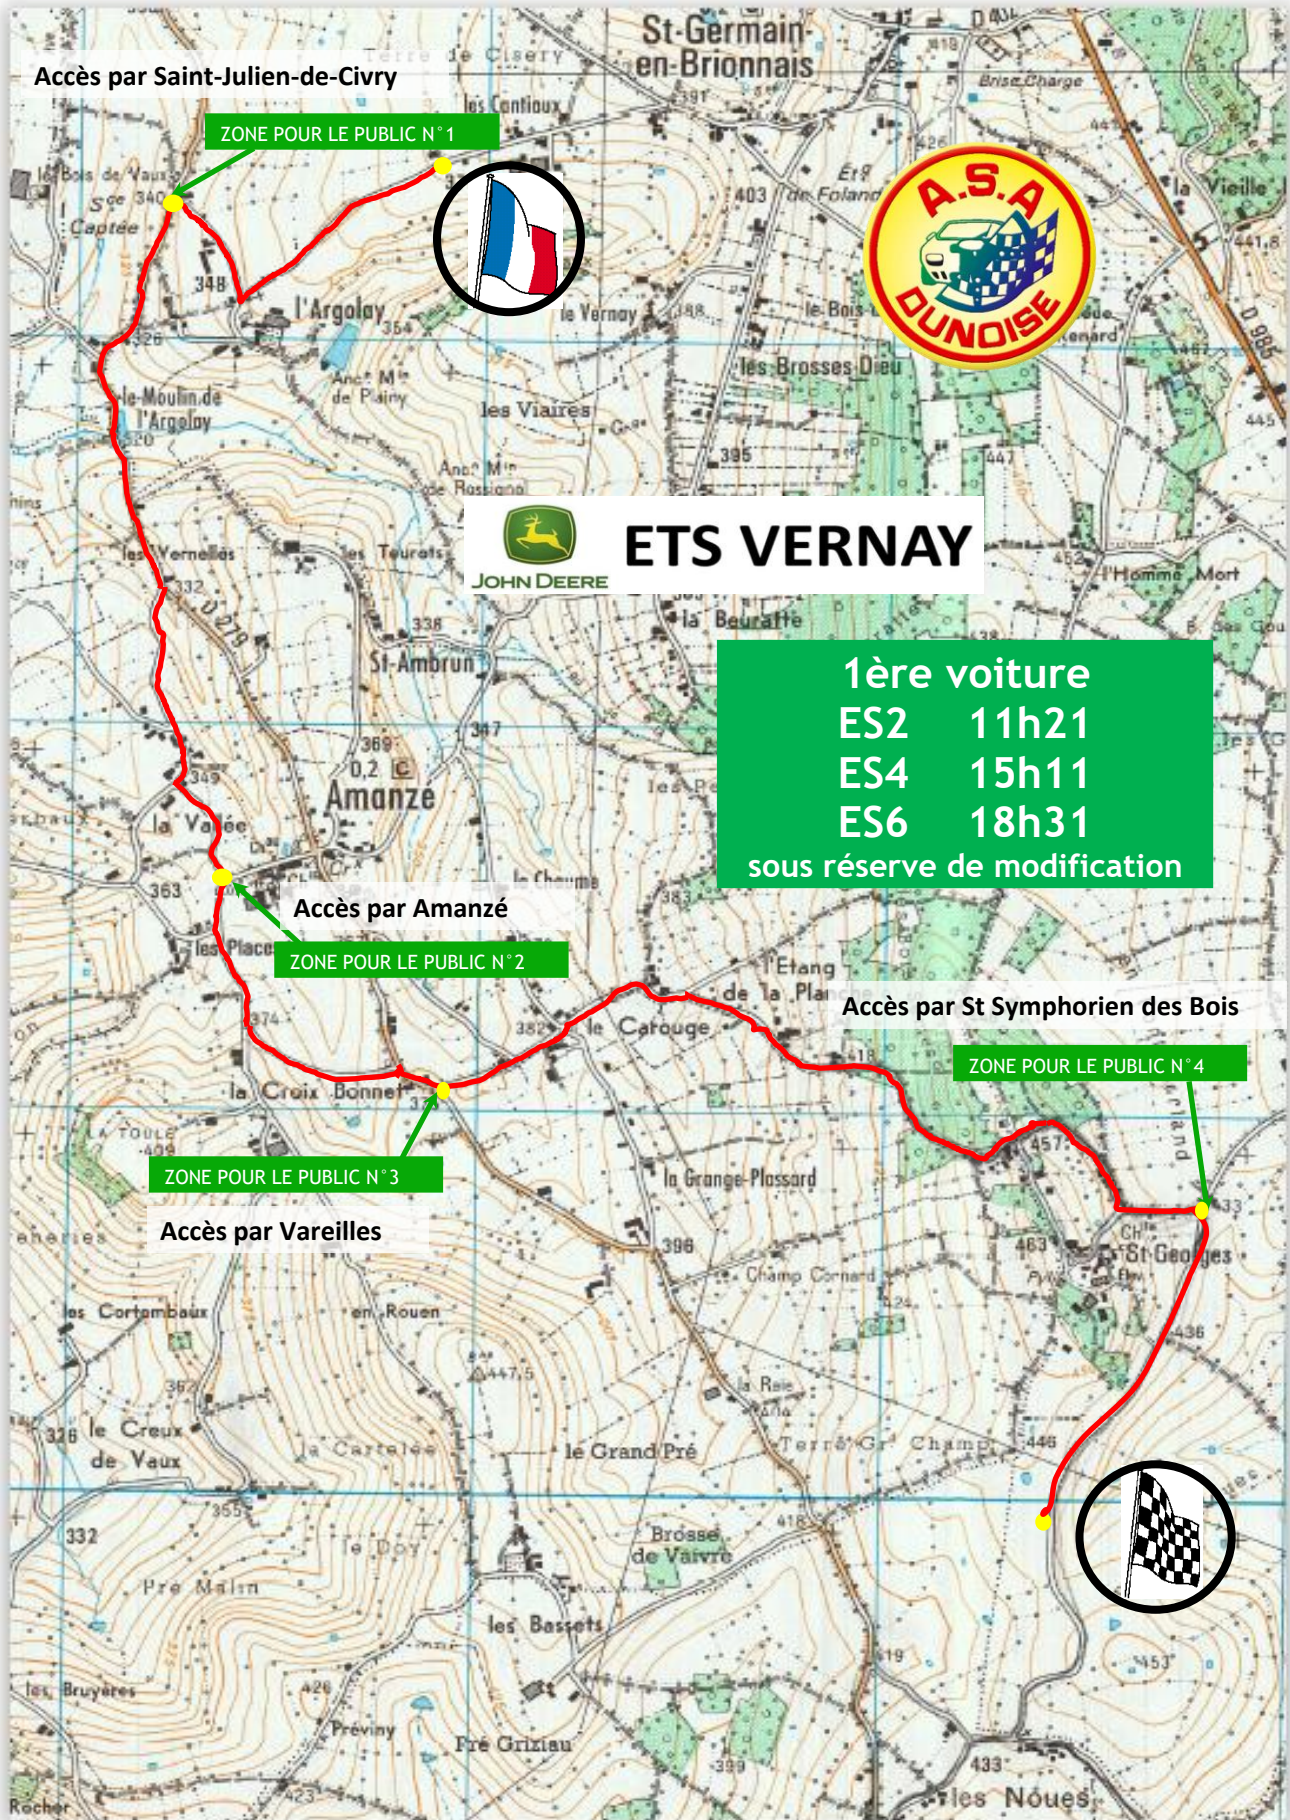

ES VERNAY (7,1 Km)

Accès par Saint-Julien-de-Civry

ZONE POUR LE PUBLIC N°1

ETS VERNAY

1ère voiture	
ES2	11h21
ES4	15h11
ES6	18h31
sous réserve de modification	

Accès par Amanzé

ZONE POUR LE PUBLIC N°2

Accès par St Symphorien des Bois

ZONE POUR LE PUBLIC N°4

ZONE POUR LE PUBLIC N°3

Accès par Vareilles